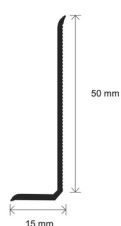

Plinte flexibile

Plintă flexibilă 50/15 mm

Plintă flexibilă 60/16 mm

Plintă flexibilă 80/18 mm

Plintele flexibile sunt o soluție mai economică pentru finisarea marginii pardoselilor și se folosesc mai ales în domeniul profesional. Au rolul de a masca rostul de dilatație și de a proteja peretele de mizerie și zgârieturi, cauzate de ex. de aspirator, pantofi, mobilier etc. Se pot aplica la pardoseli finisate cu linoleum sau parchet laminat și se folosesc mai ales în școli, săli de sport etc. Plintele flexibile se montează cu adeziv, într-un timp mult mai scurt decât plintele obișnuite. Produsul este disponibil în mai multe dimensiuni și într-o gamă largă de culori, inclusiv imitații de lemn.