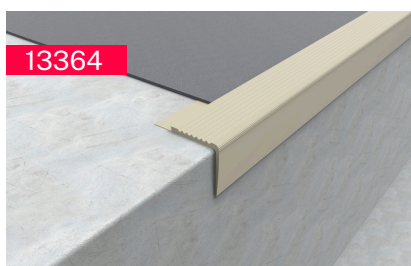

Plinte flexibile

Plintă flexibilă 50/15 mm

Plintă flexibilă 60/16 mm

Plintă flexibilă 80/18 mm

Plintele flexibile sunt o soluție mai economică pentru finisarea marginii pardoselilor și se folosesc mai ales în domeniul profesional. Au rolul de a masca rostul de dilatație și de a proteja peretele de mizerie și zgârieturi, cauzate de ex. de aspirator, pantofi, mobilier etc. Se pot aplica la pardoseli finisate cu linoleum sau parchet laminat și se folosesc mai ales în școli, săli de sport etc. Plintele flexibile se montează cu adeziv, într-un timp mult mai scurt decât plintele obișnuite. Produsul este disponibil în mai multe dimensiuni și într-o gamă largă de culori, inclusiv imitații de lemn.

Profile pentru cover PVC

Bază pentru fixarea profilului de închidere

10859

- Ușor de curățat
- Igienic (conform cu standarde Europene)
- Fără colțuri ascuțite

Profil închidere cover PVC

10861

Profil închidere cover PVC

20334

Profil de scafă cu margine flexibilă

251525

Profil de scafă și închidere pentru cover PVC

0101
Alb

0295
Bej

1236
Gri

Profile de treapta pentru acoperire cover PVC

Profile de treapta pentru acoperire/imbinare mocheta / cover PVC

0525
Marou

0295
Bej

1236
Gri

0111
Negru

Aceste profile sunt fabricate din PVC flexibil și au un rol dublu: de a proteja marginile de trepte de deteriorări și de a preveni accidentele prin alunecare. Sunt folosite mai ales în domeniul profesional: spitale, școli, birouri etc. De asemenea, cu ajutorul acestor profile, se pot fixa pe trepte marginile mochetei sau a linoleumului.