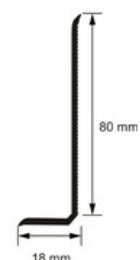

Plinte flexibile

Plintă flexibilă 50/15 mm

Plintă flexibilă 60/16 mm

Plintă flexibilă 80/18 mm

Plintele flexibile sunt o soluție mai economică pentru finisarea marginii pardoselilor și se folosesc mai ales în domeniul profesional. Au rolul de a masca rostul de dilatație și de a proteja peretele de mizerie și zgârieturi, cauzate de ex. de aspirator, pantofi, mobilier etc. Se pot aplica la pardoseli finisate cu linoleum sau parchet laminat și se folosesc mai ales în școli, săli de sport etc. Plintele flexibile se montează cu adeziv, într-un timp mult mai scurt decât plintele obișnuite. Produsul este disponibil în mai multe dimensiuni și într-o gamă largă de culori, inclusiv imitații de lemn.

Profile pentru cover PVC

Bază pentru fixarea profilului de închidere

10859

- Ușor de curățat
- Igienic (conform cu standarde Europene)
- Fără colțuri ascuțite

Profil închidere cover PVC

10861

Profil închidere cover PVC