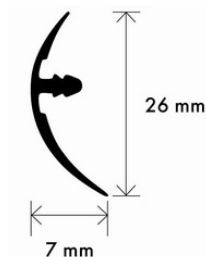

Profile pentru cover PVC

Bază pentru fixarea profilului de închidere

10859

- Ușor de curățat
- Igienic (conform cu standarde Europene)
- Fără colțuri ascuțite

Profil închidere cover PVC

10861

Profil închidere cover PVC