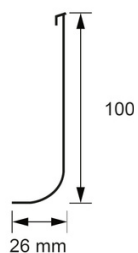

20334

Profil de scafă cu margine flexibilă

251525

Profil de scafă și închidere pentru cover PVC

0101
Alb

0295
Bej

1236
Gri

Profile de treapta pentru acoperire cover PVC