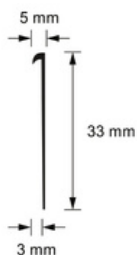

Profil închidere cover PVC

20334