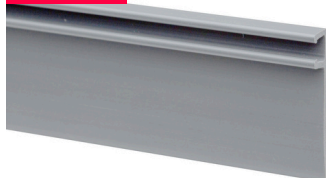

Plinte flexibile

Plintă flexibilă 50/15 mm

Plintă flexibilă 60/16 mm

Plintă flexibilă 80/18 mm

Plintele flexibile sunt o soluție mai economică pentru finisarea marginii pardoselilor și se folosesc mai ales în domeniul profesional. Au rolul de a masca rostul de dilatație și de a proteja peretele de mizerie și zgârieturi, cauzate de ex. de aspirator, pantofi, mobilier etc. Se pot aplica la pardoseli finisate cu linoleum sau parchet laminat și se folosesc mai ales în școli, săli de sport etc. Plintele flexibile se montează cu adeziv, într-un timp mult mai scurt decât plintele obișnuite. Produsul este disponibil în mai multe dimensiuni și într-o gamă largă de culori, inclusiv imitații de lemn.

Profile pentru cover PVC

Bază pentru fixarea profilului de închidere

10859

- Ușor de curățat
- Igienic (conform cu standarde Europene)
- Fără colțuri ascuțite

Profil închidere cover PVC

10861

Profil închidere cover PVC