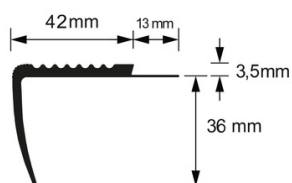

20334

Profil de scafă cu margine flexibilă

251525

Profil de scafă și închidere pentru cover PVC

0101
Alb

0295
Bej

1236
Gri

Profile de treapta pentru acoperire cover PVC

Profile de treapta pentru acoperire/imbinare mocheta / cover PVC

0525
Marou

0295
Bej

1236
Gri

0111
Negru

Aceste profile sunt fabricate din PVC flexibil și au un rol dublu: de a proteja marginile de trepte de deteriorări și de a preveni accidentele prin alunecare. Sunt folosite mai ales în domeniul profesional: spitale, școli, birouri etc. De asemenea, cu ajutorul acestor profile, se pot fixa pe trepte marginile mochetei sau a linoleumului.