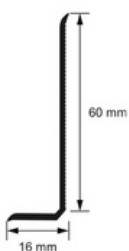

Plintă flexibilă 60/16 mm