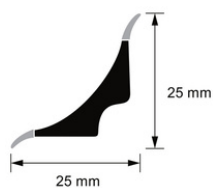

Profil de scafă cu margine flexibilă

251525